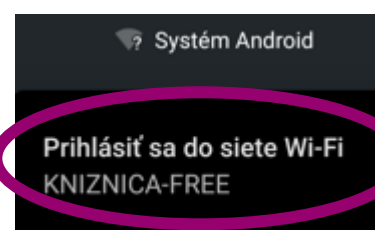

Ako sa pripojiť na Wi-Fi sieť knižnice?

1. V zozname bezdrôtových sietí nájdite sieť s názvom **KNIZNICA-FREE** a zvolte pripojiť.

2. Po pripojení, Vás vyzve na to, aby ste sa prihlásili, tak zvolte prihlásiť sa a otvorí sa stránka s prihlásením

3. Zadáte heslo: **12345678** do políčka **Password** a potvrdíte tlačidlom **Prihlásiť**.

4. Po prihlásení môžete využívať našu bezdrôtovú Wi-Fi sieť.

Wi-Fi sieť je dostupná počas otváracích hodín knižnice a je určená pre čitateľov a návštevníkov knižnice.