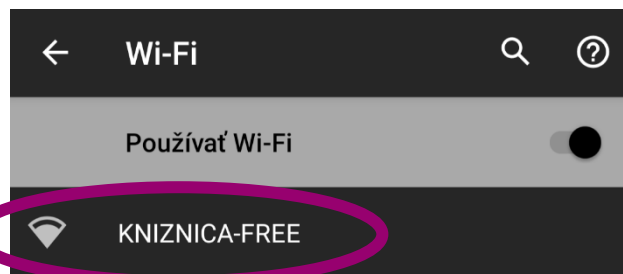

Ako sa pripojiť na Wi-Fi sieť knižnice?

1. V zozname bezdrôtových sietí nájdite sieť s názvom **KNIZNICA-FREE** a zvolte pripojiť.

2. Po pripojení, Vás vyzve na to, aby ste sa prihlásili, tak zvolte prihlásiť sa a otvorí sa stránka s prihlásením